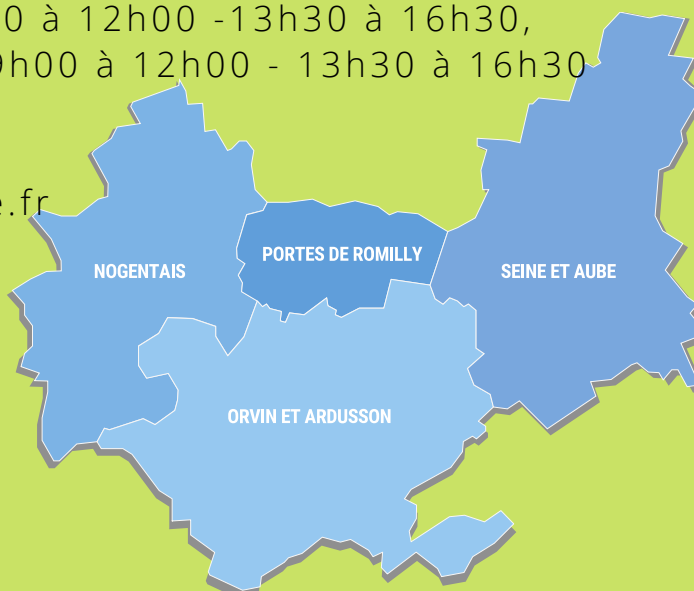

LA SEINE EN PLAINE CHAMPENOISE

5

Le territoire de la Seine en Plaine Champenoise correspond à l'arrondissement de Nogent-sur-Seine dans le département de l'Aube.

55 187 habitants vivent dans 79 communes réparties au sein des 4 Communautés de Communes suivantes :

- La Communauté de Communes des Portes de Romilly-sur-Seine (CCPRS)

9 bis, Place des Martyrs pour la Libération
10100 Romilly-sur-Seine

Du lundi au vendredi de 9h à 12h00 - 14h à 17h.

Fermeture à 12h30 le lundi et le jeudi.

03 25 39 53 56

cc.portesderomilly@ccprs.fr

<https://ccprs.fr>

- La Communauté de Communes du Nogentais (CCN)

9, Rue de l'Etape au Vin - 10400 Nogent-sur-Seine

Du lundi au vendredi de 8h30 à 12h - 14h à 17h30

03 25 21 69 76

<https://www.ccdunogentais.fr/>

- La Communauté de Communes de l'Orvin et de l'Ardusson (CCOA)

3, rue Georges Clémenceau - 10350 Marigny-le-Châtel

Du lundi au vendredi de 9h à 12h - 14h à 18h

03 25 21 52 32

- La Communauté de Communes Seine et Aube (CCSA)

11, rue Delaitre - 10170 Méry-sur-Seine

Du lundi au mardi de 09h00 à 12h00 - 13h30 à 16h30,
du jeudi au vendredi de 09h00 à 12h00 - 13h30 à 16h30

03 25 25 25 15

contact@comcomsa.fr

<https://www.ccseineetaube.fr>